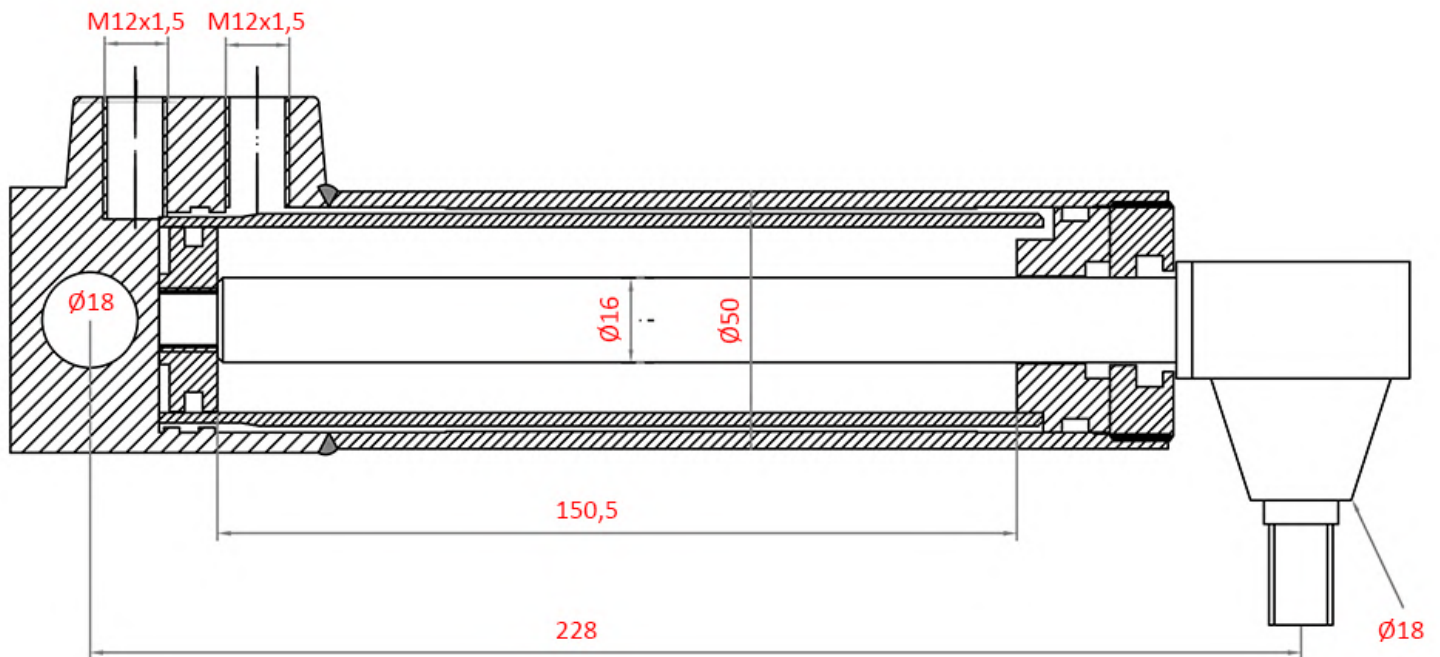

13059

[mm]

Volanski cilindar ustreza modelu / The steering cylinder fits the model:

MF; 240, 250, 253,360, 362, 5830, 20F, 30E, 30H.

OEM:

3401553M92, 3774728M91